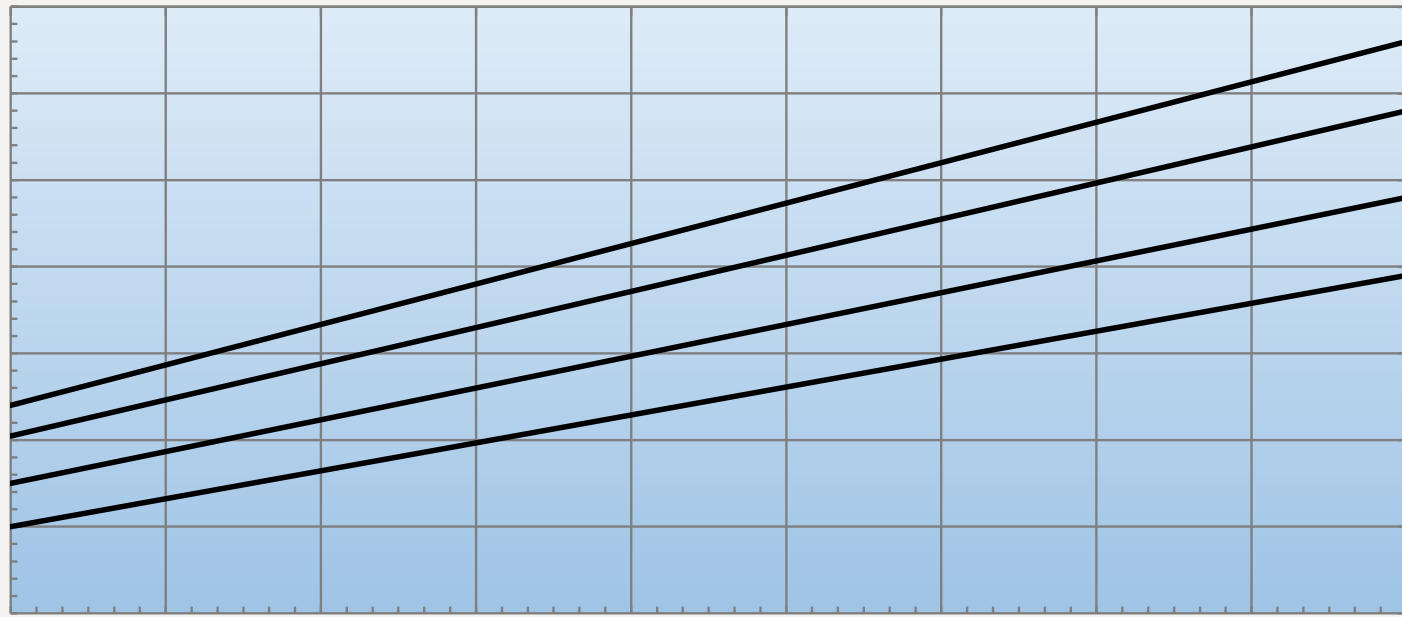

IQ1800VS 120V/60HZ CAPACITY CHART

WATTS BTU/HR

1,026 3500
879 3000
733 2500
586 2000
440 1500
293 1000
147 500
0 0

77 83 89 95 101 107 113 119 125 131 °F
25.0 28.3 31.7 35.0 38.3 41.7 45.0 48.3 51.7 55.0 °C

RETURN AIR TEMPERATURE

AMBIENT TEMPERATURE

IQ1800VS 230V/60HZ CAPACITY CHART

WATTS BTU/HR

1,026 3500
879 3000
733 2500
586 2000
440 1500
293 1000
147 500
0 0

77 83 89 95 101 107 113 119 125 131 °F
25.0 28.3 31.7 35.0 38.3 41.7 45.0 48.3 51.7 55.0 °C