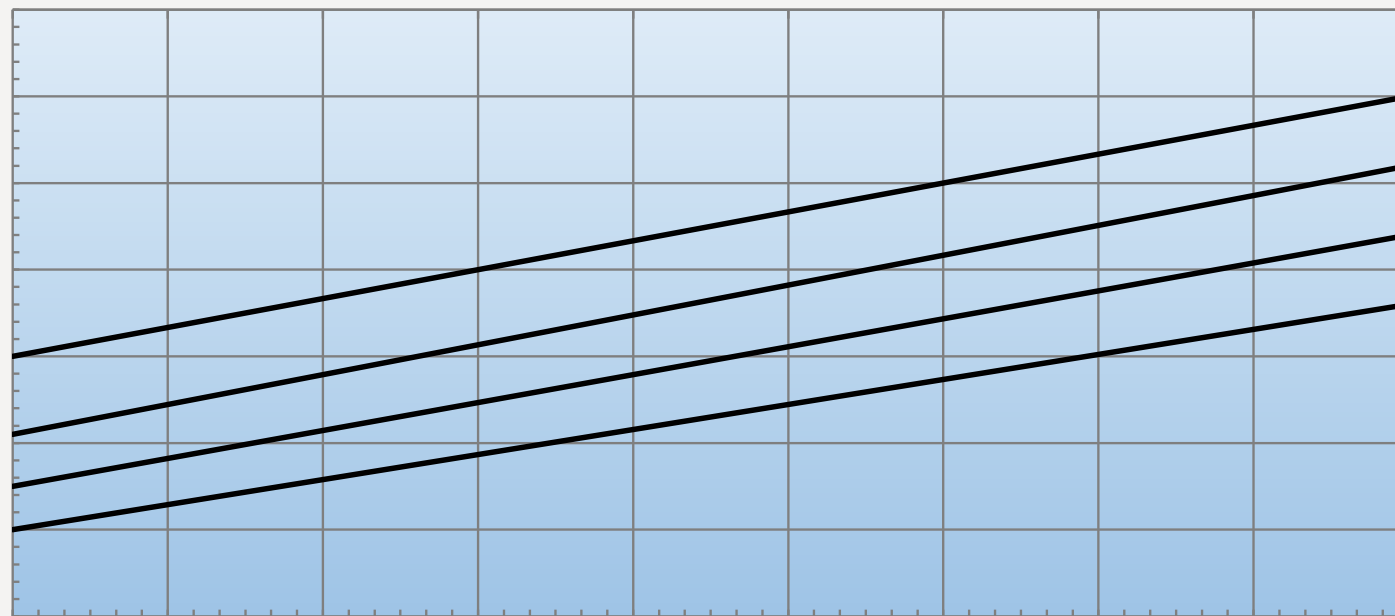

IQ1800VS 120V/60HZ CAPACITY CHART

WATTS BTU/HR

1,026 3500
879 3000
733 2500
586 2000
440 1500
293 1000
147 500
0 0

77 83 89 95 101 107 113 119 125 131 °F
25.0 28.3 31.7 35.0 38.3 41.7 45.0 48.3 51.7 55.0 °C

RETURN AIR TEMPERATURE

AMBIENT TEMPERATURE

IQ1800VS 230V/60HZ CAPACITY CHART

WATTS BTU/HR

1,026 3500
879 3000
733 2500
586 2000
440 1500
293 1000
147 500
0 0

77 83 89 95 101 107 113 119 125 131 °F
25.0 28.3 31.7 35.0 38.3 41.7 45.0 48.3 51.7 55.0 °C